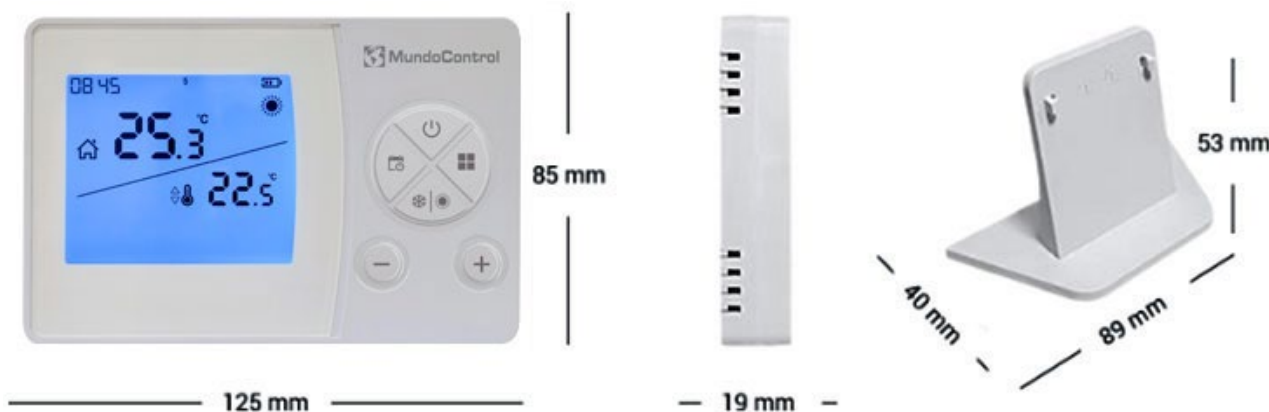

EL CONTROL
del Confort