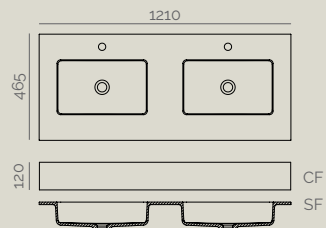

Kivu 2

Encimera / Plan de toilette / Piano lavabo / Worktop / Waschtisch

Kivu 2 120