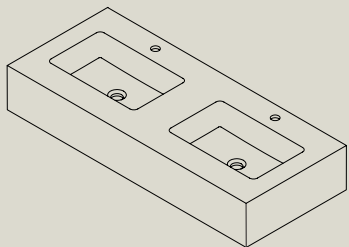

Encimera Kivu 2 CF 120