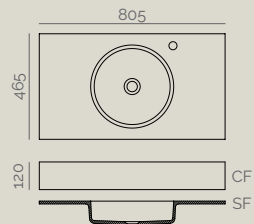

Kivu Mini

Kivu 45

Kivu 60

Lavabo Kivu 45 - Encimera One SF Zero crema 100x46 cm

Lavabo Kivu 45 · Encimera One SF Zero crema 100x46 cm · Panel Hera forest 250x40 cm · Paneles Basic Zero marfil 250x100 cm · Mueble Urban 100 madera

Tai

Encimera / Plan de toilette / Piano lavabo / Worktop / Waschtisch

Tai 80

Tai 100

Tai 120

Encimera Tai SF 80

Encimeras Tai SF 80 · Muebles Artic madera 80 · Encimera One CFR Slate crema 80x43 cm · Paneles Basic Slate crema 250x90 cm