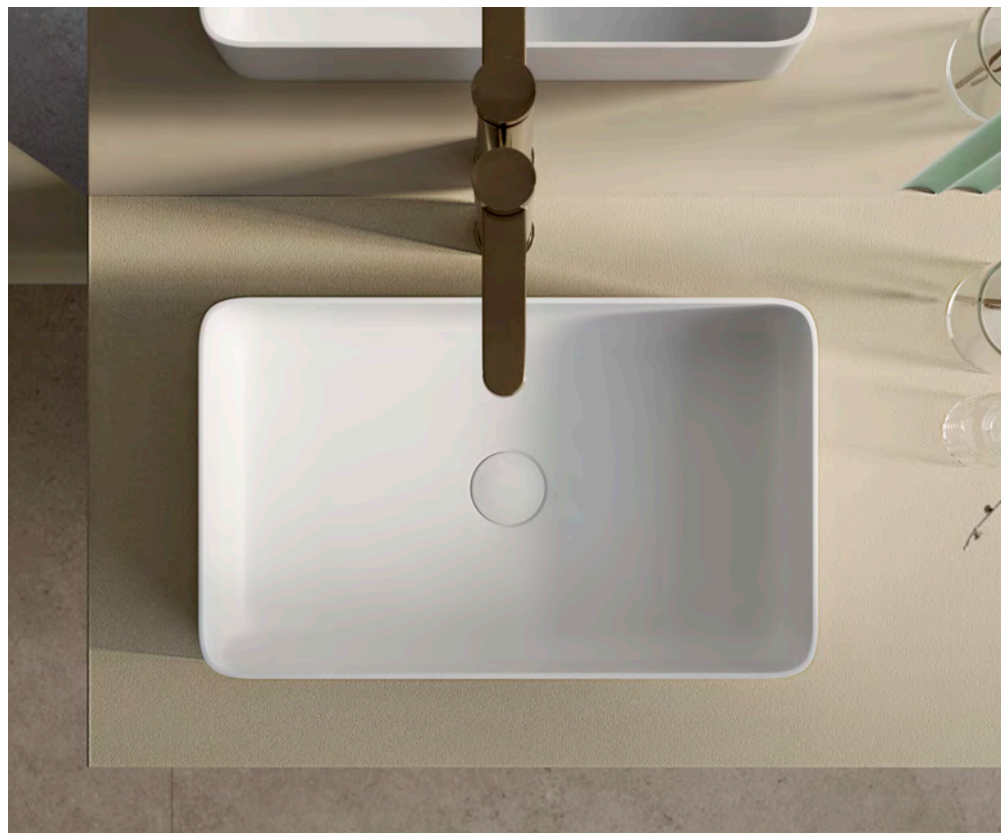

Kivu 60

Lavabo Kivu 45 - Encimera One SF Zero crema 100x46 cm