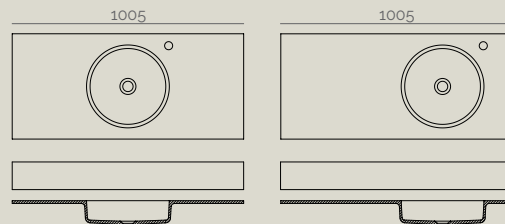

Tai

Encimera / Plan de toilette / Piano lavabo / Worktop / Waschtisch

Tai 100