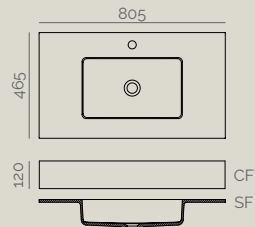

Kivu

Encimera / Plan de toilette / Piano lavabo / Worktop / Waschtisch

Kivu 80