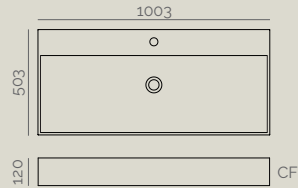

Tana

Encimera / Plan de toilette / Piano lavabo / Worktop / Waschtisch

Tana 60

Tana 80

Tana 100

Encimera Tana

acquabella.com

CONSTRUPLAS S.L.U. Pol. Ind. Belcaire Calle C Parcela 1201 CP. 12600 Vall d'Uixó (Castellón) España Tel. +34 964 66 19 19 Fax. +34 964 69 60 84 acquabella@construplas.com