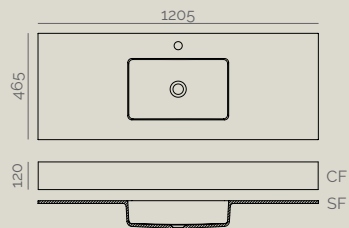

Kivu

Encimera / Plan de toilette / Piano lavabo / Worktop / Waschtisch

Kivu 80

Kivu 100

Kivu 120

Encimera Kivu CF 120

Encimera Kivu CF 120 · Muebles Show 90 blanco Slate burgundy · Bañera Noon Slate burgundy · Paneles Basic Slate marfil 250x90 cm

Kivu 2

Encimera / Plan de toilette / Piano lavabo / Worktop / Waschtisch

Kivu 2 120

Encimera Kivu 2 CF 120

Encimera Kivu 2 CF 120 · Mueble Integra 120 Zero mint · Base Slate mint 200x100 cm · Paneles Basic Slate crema 250x100 cm