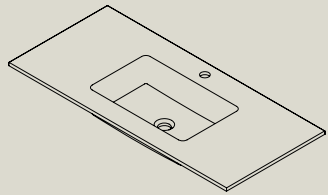

Kivu

Encimera / Plan de toilette / Piano lavabo / Worktop / Waschtisch

Kivu 80

Kivu 100

Kivu 120

Encimera Kivu CF 120

Encimera Kivu CF 120 · Muebles Show 90 blanco Slate burgundy · Bañera Noon Slate burgundy · Paneles Basic Slate marfil 250x90 cm

Kivu 2

Encimera / Plan de toilette / Piano lavabo / Worktop / Waschtisch

Kivu 2 120

Encimera Kivu 2 CF 120

Encimera Kivu 2 CF 120 · Mueble Integra 120 Zero mint · Base Slate mint 200x100 cm · Paneles Basic Slate crema 250x100 cm