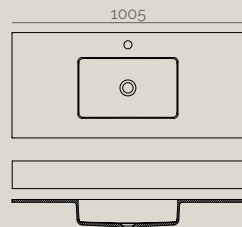

Kivu

Encimera / Plan de toilette / Piano lavabo / Worktop / Waschtisch

Kivu 80

Kivu 100

Kivu 120