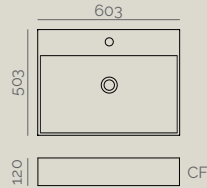

Tana

Encimera / Plan de toilette / Piano lavabo / Worktop / Waschtisch

Tana 60