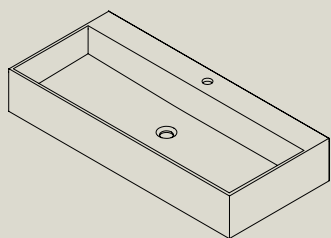

Tana

Encimera / Plan de toilette / Piano lavabo / Worktop / Waschtisch

Tana 60

Tana 80

Tana 100

Encimera Tana

acquabella.com

CONSTRUPLAS S.L.U. Pol. Ind. Belcaire Calle C Parcela 1201 CP. 12600 Vall d'Uixó (Castellón) España Tel. +34 964 66 19 19 Fax. +34 964 69 60 84 acquabella@construplas.com