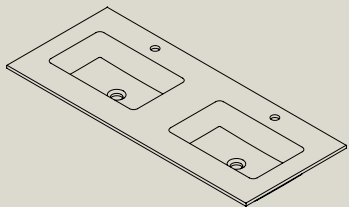

Encimera Kivu 2 CF 120