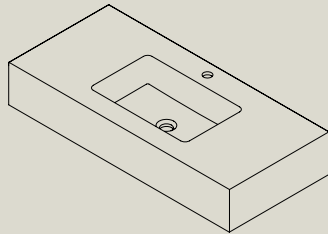

Kivu

Encimera / Plan de toilette / Piano lavabo / Worktop / Waschtisch

Kivu 80

Kivu 100

Kivu 120

Encimera Kivu CF 120

Encimera Kivu CF 120 · Muebles Show 90 blanco Slate burgundy · Bañera Noon Slate burgundy · Paneles Basic Slate marfil 250x90 cm

Kivu 2

Encimera / Plan de toilette / Piano lavabo / Worktop / Waschtisch

Kivu 2 120

Encimera Kivu 2 CF 120

Encimera Kivu 2 CF 120 · Mueble Integra 120 Zero mint · Base Slate mint 200x100 cm · Paneles Basic Slate crema 250x100 cm