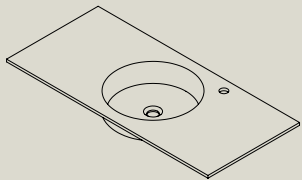

Tai

Encimera / Plan de toilette / Piano lavabo / Worktop / Waschtisch

Tai 80

Tai 100

Tai 120

Encimera Tai SF 80

Encimeras Tai SF 80 · Muebles Artic madera 80 · Encimera One CFR Slate crema 80x43 cm · Paneles Basic Slate crema 250x90 cm