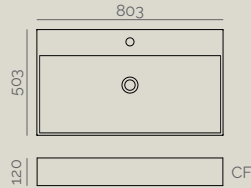

Tana

Encimera / Plan de toilette / Piano lavabo / Worktop / Waschtisch

Tana 80