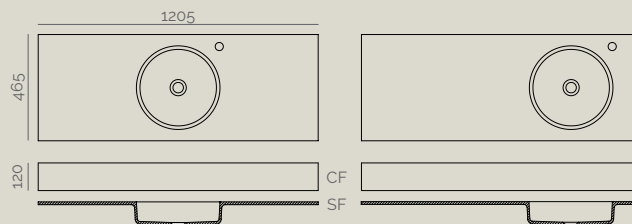

Tai

Encimera / Plan de toilette / Piano lavabo / Worktop / Waschtisch

Tai 80

Tai 100

Tai 120

Encimera Tai SF 80

Encimeras Tai SF 80 · Muebles Artic madera 80 · Encimera One CFR Slate crema 80x43 cm · Paneles Basic Slate crema 250x90 cm